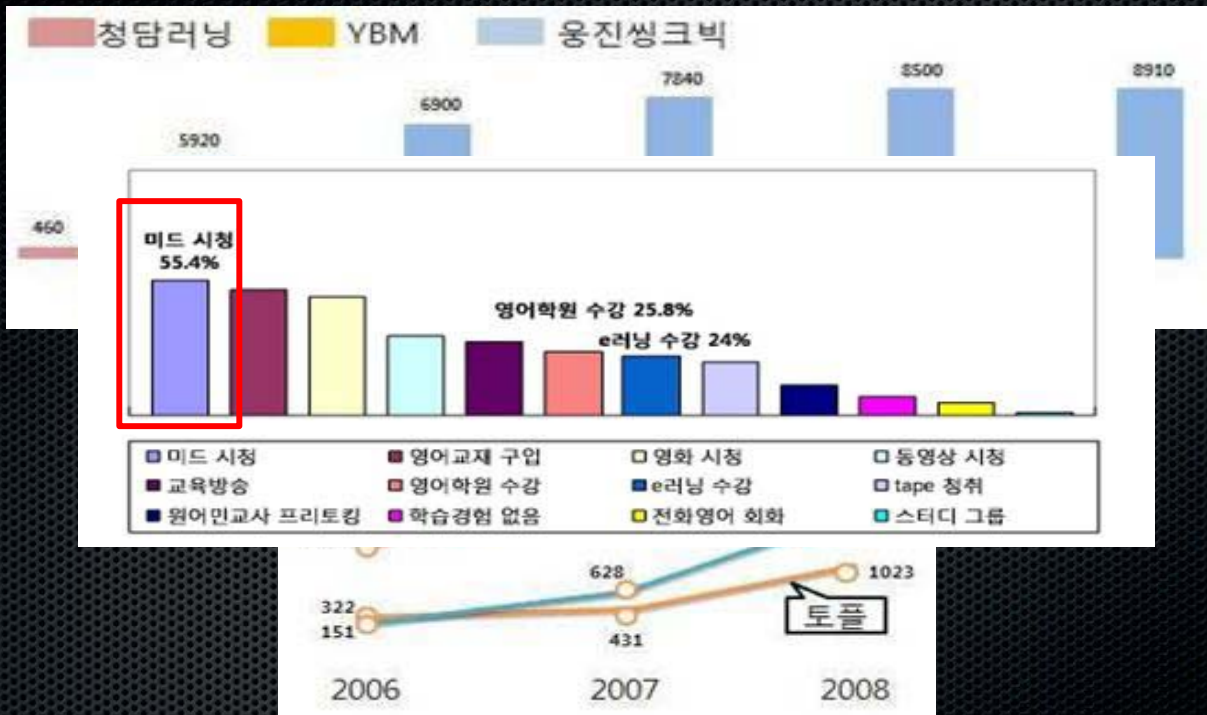

★ 즐겨찾는 멤버    4,917명  
☑ 게시글 구독수    595

초대    채팅하기

가장 인기있는 드라마  
**미국드라마**

1. Gossip Girl 3  
2. CSI NEW YORK 3  
3. CSI Miami 8

해당되는 드라마를 C