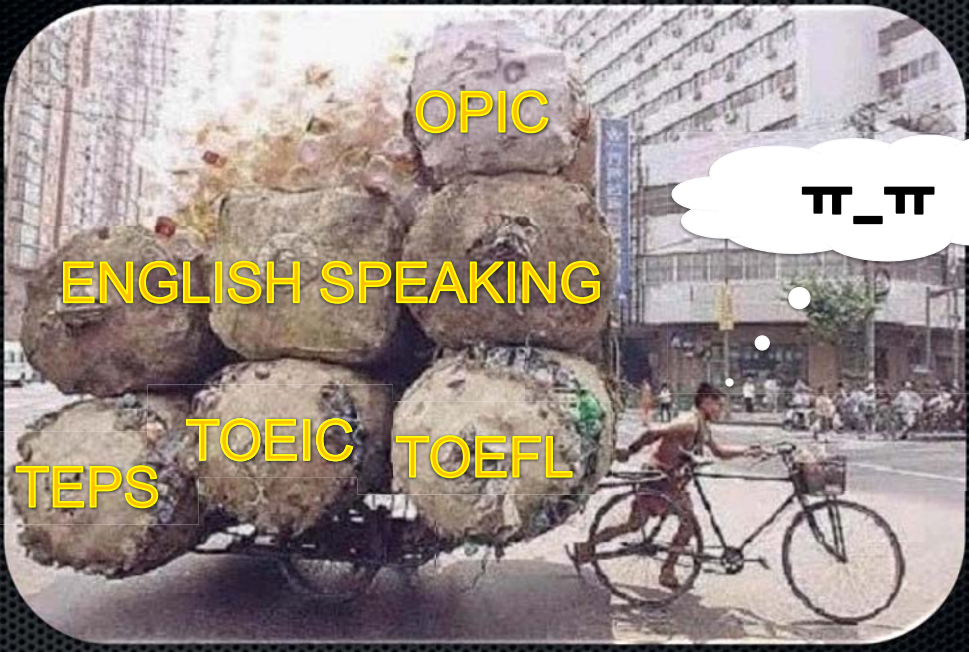

★ 즐겨찾는 멤버    4,917명  
☑ 게시글 구독수    595

초대    채팅하기

가장 인기있는 드라마  
**미국드라마**

1. Gossip Girl 3  
2. CSI NEW YORK 3  
3. CSI Miami 8

해당되는 드라마를 C